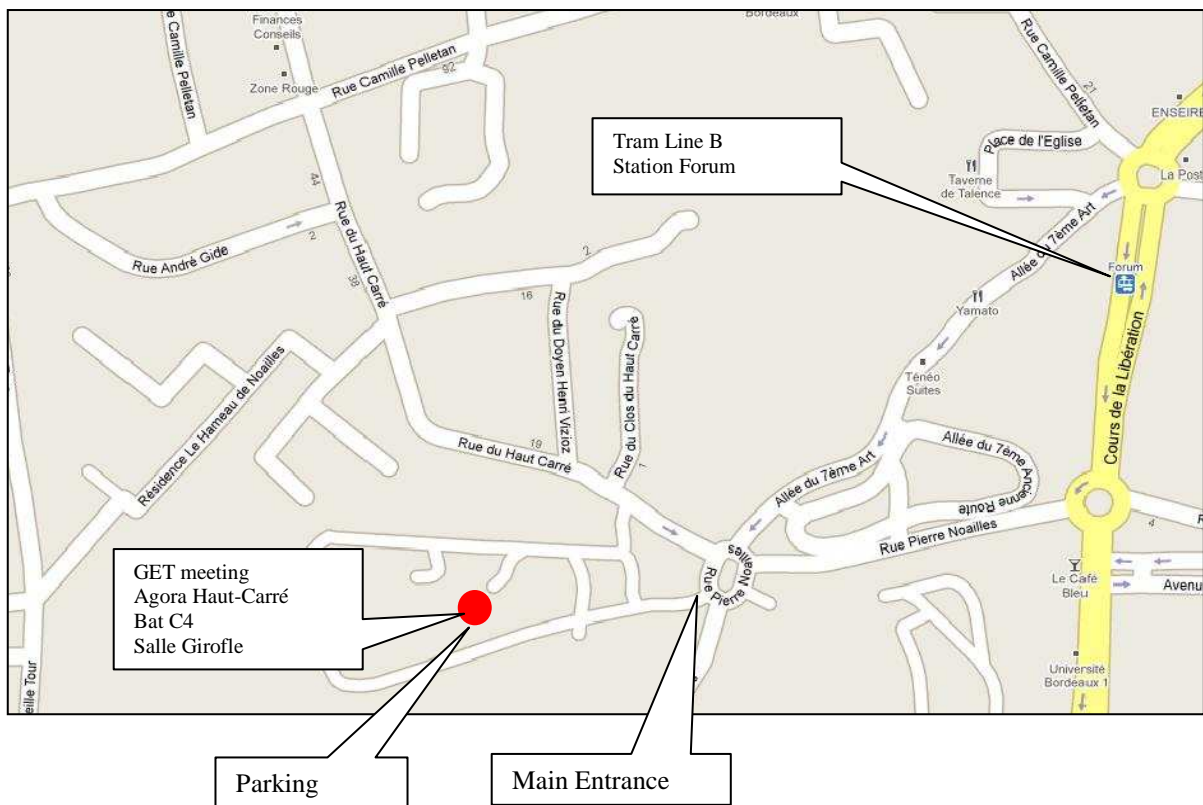

**GET**  
**Technical workshop**  
**Bordeaux**  
**Nov 18-19, 2009**

**Université de Bordeaux 1**

HAUT-CARRÉ Bat C4 Salle Girofle

Tram B Station Forum

**Venir à l'université depuis la gare**

- Tram ligne C, direction "Les aubiers"
- Arrêt "Quiconces"
- Tram ligne B, direction "Pessac centre"
- Arrêt "Forum"

**Venir à l'université depuis l'aéroport**

- Bus "Jet'bus", hall B
- Arrêt "Office de tourisme"
- A la place des Quiconces, Tram B direction "Pessac centre"
- Arrêt "Forum"